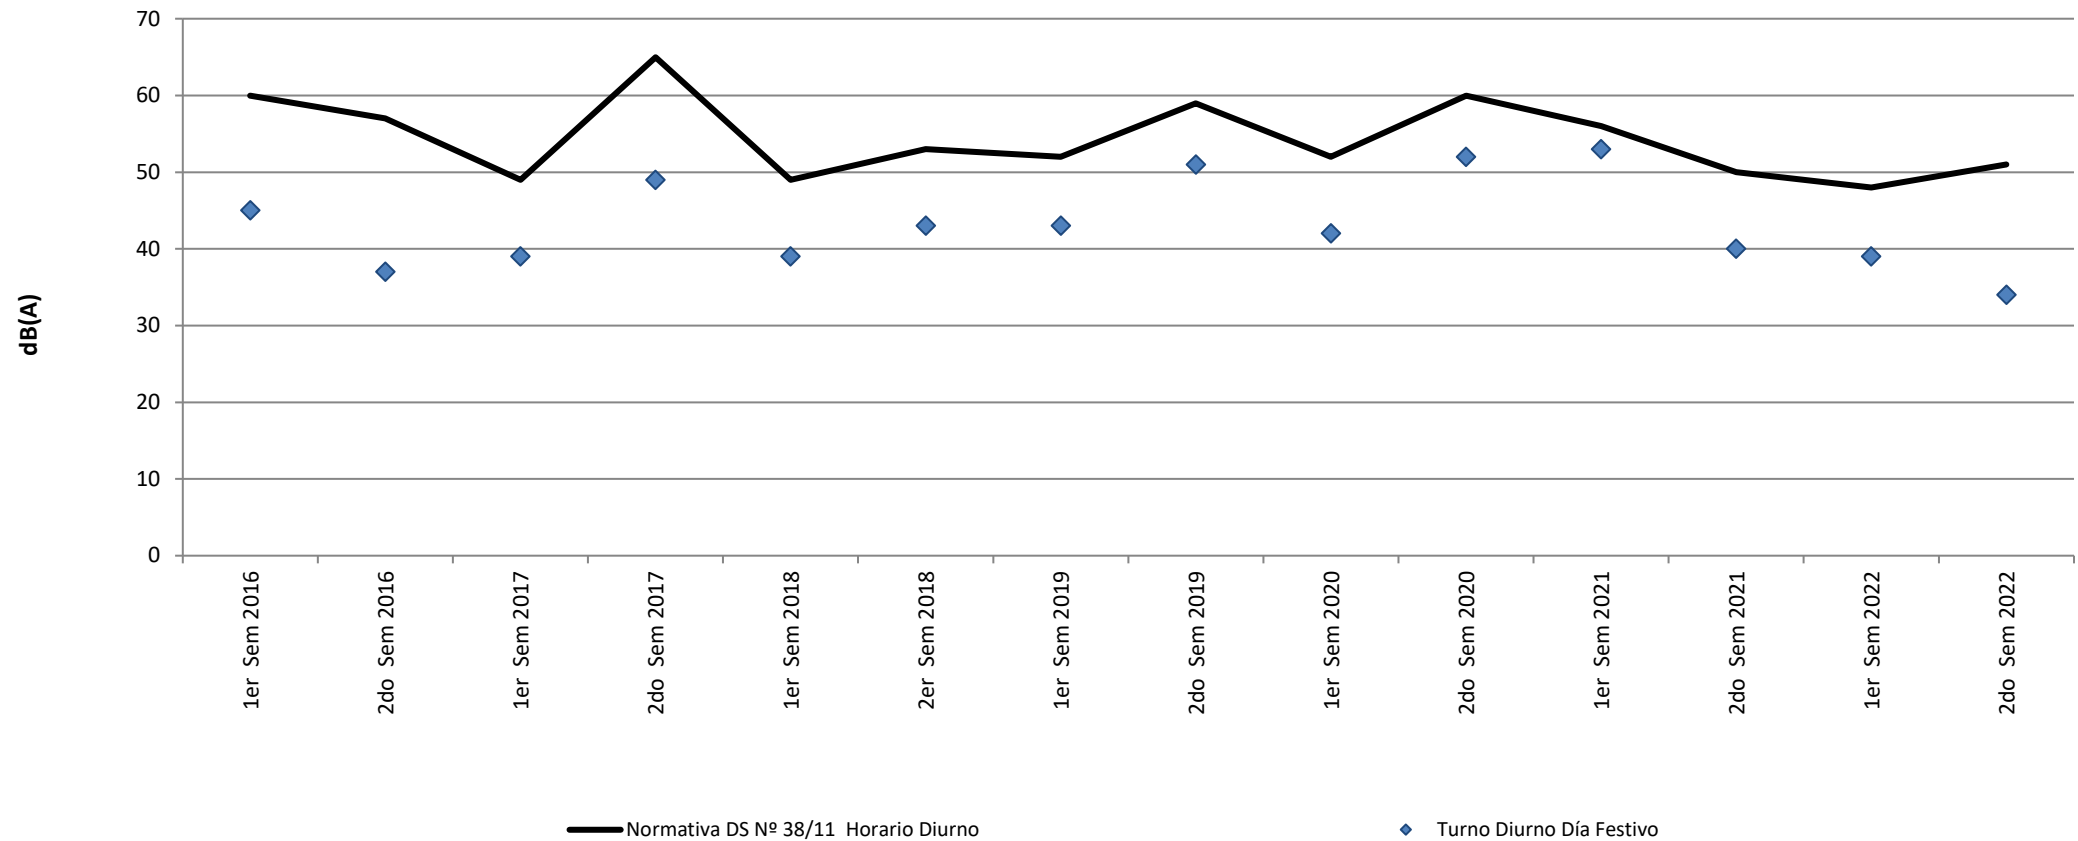

Chillepín

Histograma Ruido Chillepin Día Festivo- Nocturno

— Normativa DS N° 38 Horario Nocturno

◆ Turno Nocturno Día Festivo

Monitoreo Ruido

Llimpo

Histograma Ruido Llimpo Día Hábil - Diurno

Histograma Ruido Llimpo Día Hábil - Nocturno

Llimpo

Histograma Ruido Llimpo Día Festivo - Diurno

Histograma Ruido Llimpo Día Festivo - Nocturno