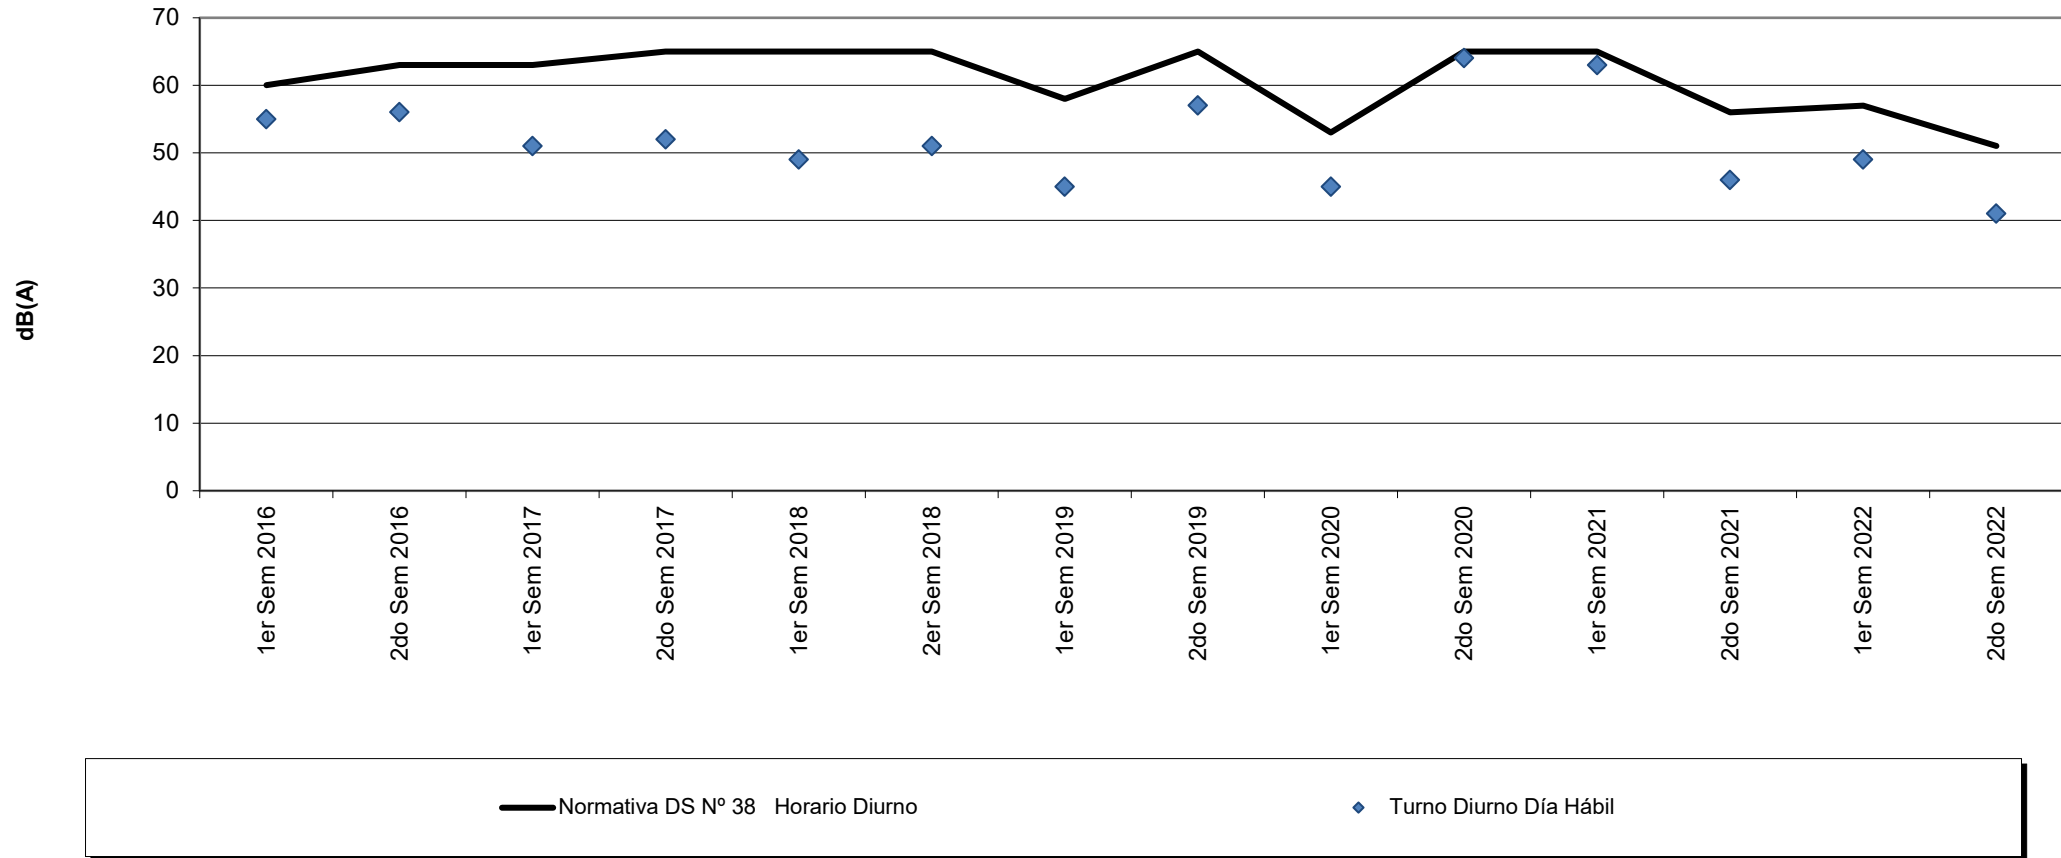

Monitoreo Ruido

Chillepín

Chillepín

Histograma Ruido Chillepin Día Hábil - Diurno

Chillepín

Histograma Ruido Chillepin Día Habil - Nocturno

Chillepín

Histograma Ruido Chillepin Día Festivo- Diurno

Chillepín

Histograma Ruido Chillepin Día Festivo- Nocturno

— Normativa DS N° 38 Horario Nocturno

◆ Turno Nocturno Día Festivo

Monitoreo Ruido

Llimpo

Histograma Ruido Llimpo Día Hábil - Diurno

Histograma Ruido Llimpo Día Hábil - Nocturno

Llimpo

Histograma Ruido Llimpo Día Festivo - Diurno

Histograma Ruido Llimpo Día Festivo - Nocturno