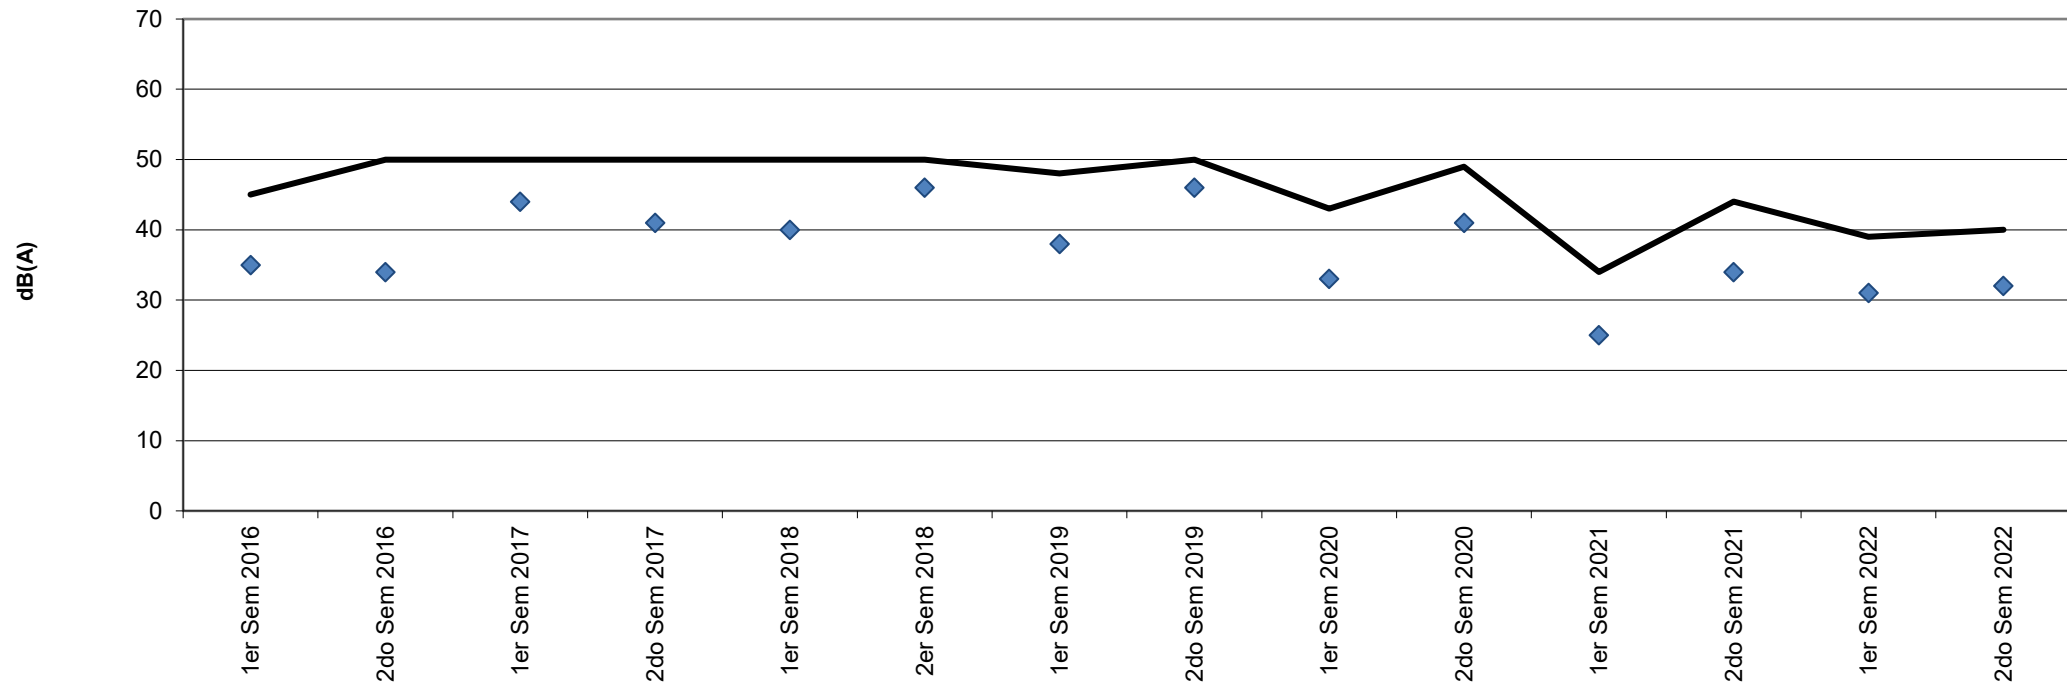

Chillepín

Histograma Ruido Chillepin Día Festivo- Nocturno

— Normativa DS N° 38 Horario Nocturno

◆ Turno Nocturno Día Festivo