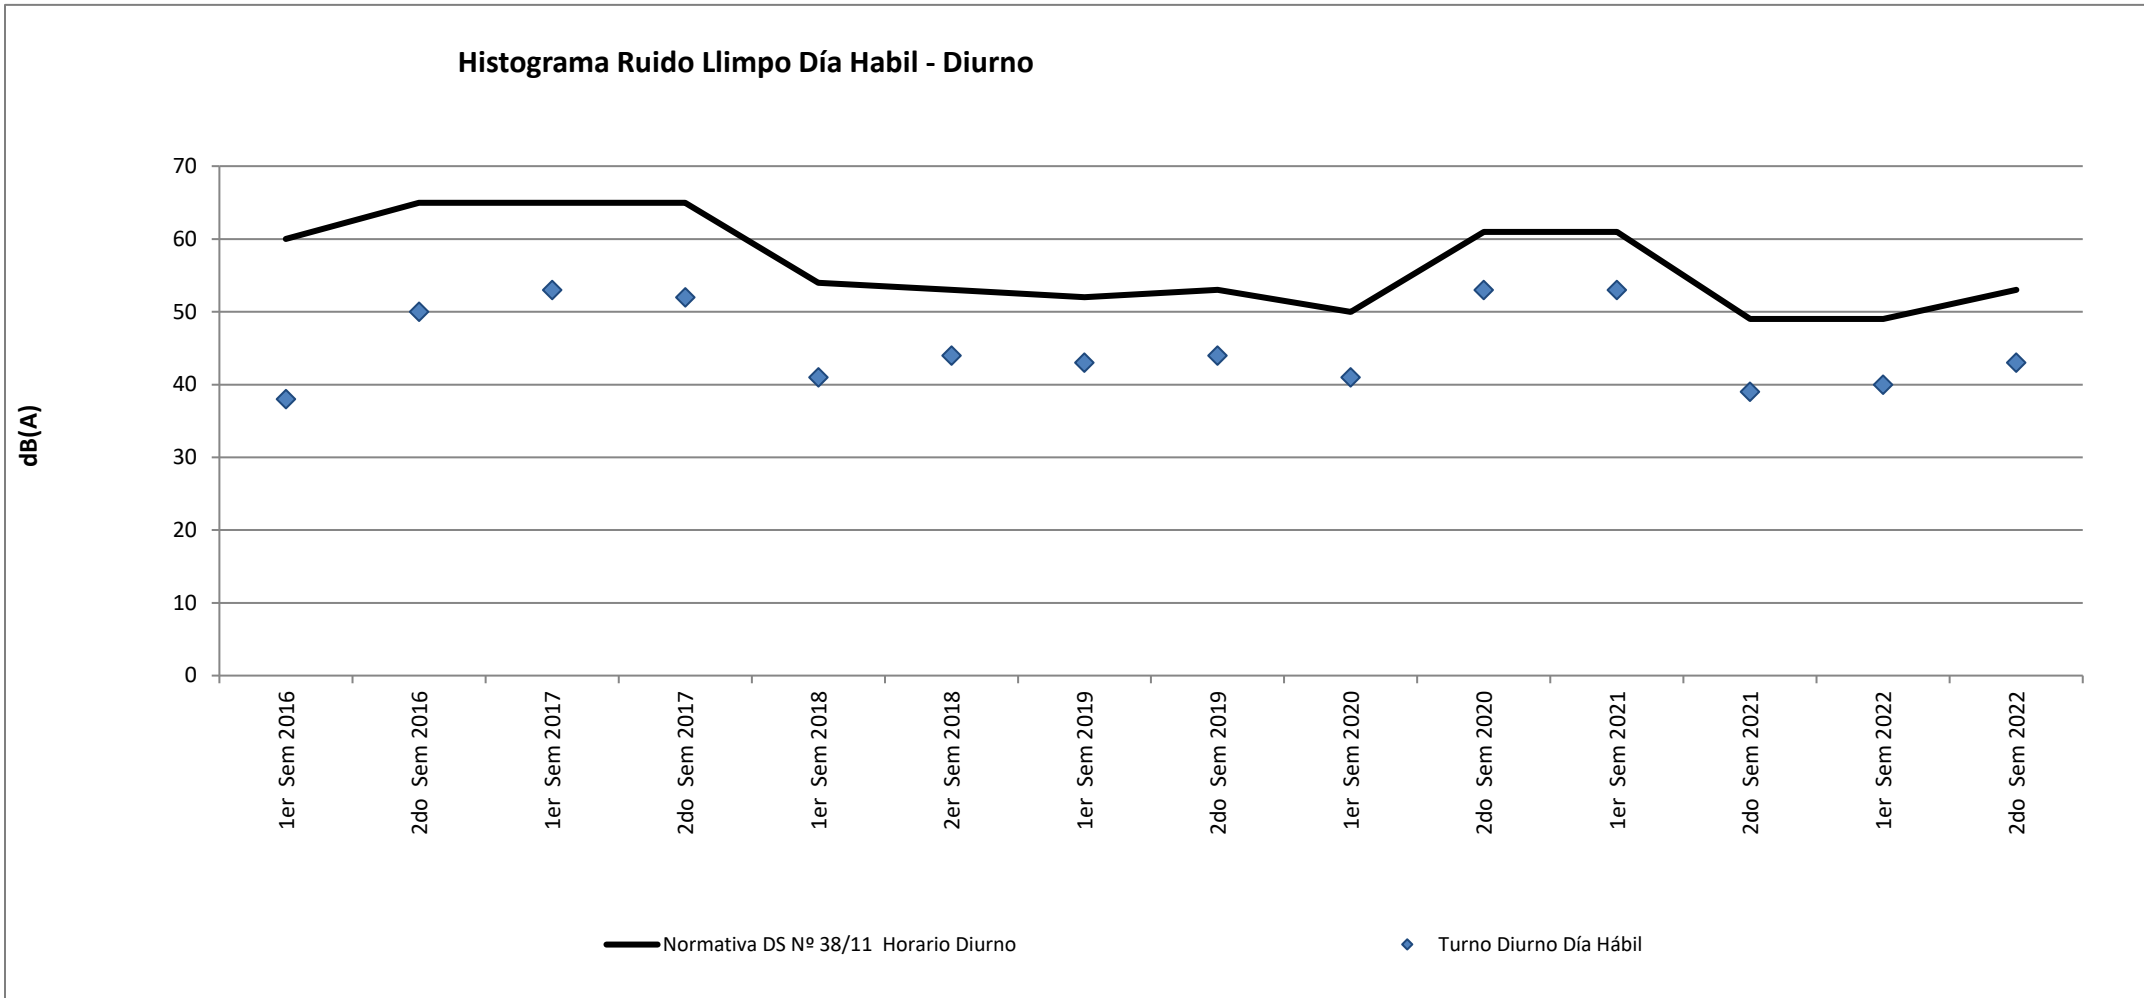

Monitoreo Ruido

Chillepín

Chillepín

Histograma Ruido Chillepin Día Hábil - Diurno

Chillepín

Histograma Ruido Chillepin Día Habil - Nocturno

Chillepín

Histograma Ruido Chillepin Día Festivo- Diurno

Chillepín

Histograma Ruido Chillepin Día Festivo- Nocturno

— Normativa DS N° 38 Horario Nocturno

◆ Turno Nocturno Día Festivo

Monitoreo Ruido

Llimpo

Histograma Ruido Llimpo Día Hábil - Diurno

Histograma Ruido Llimpo Día Hábil - Nocturno

Llimpo

Histograma Ruido Llimpo Día Festivo - Diurno

Histograma Ruido Llimpo Día Festivo - Nocturno