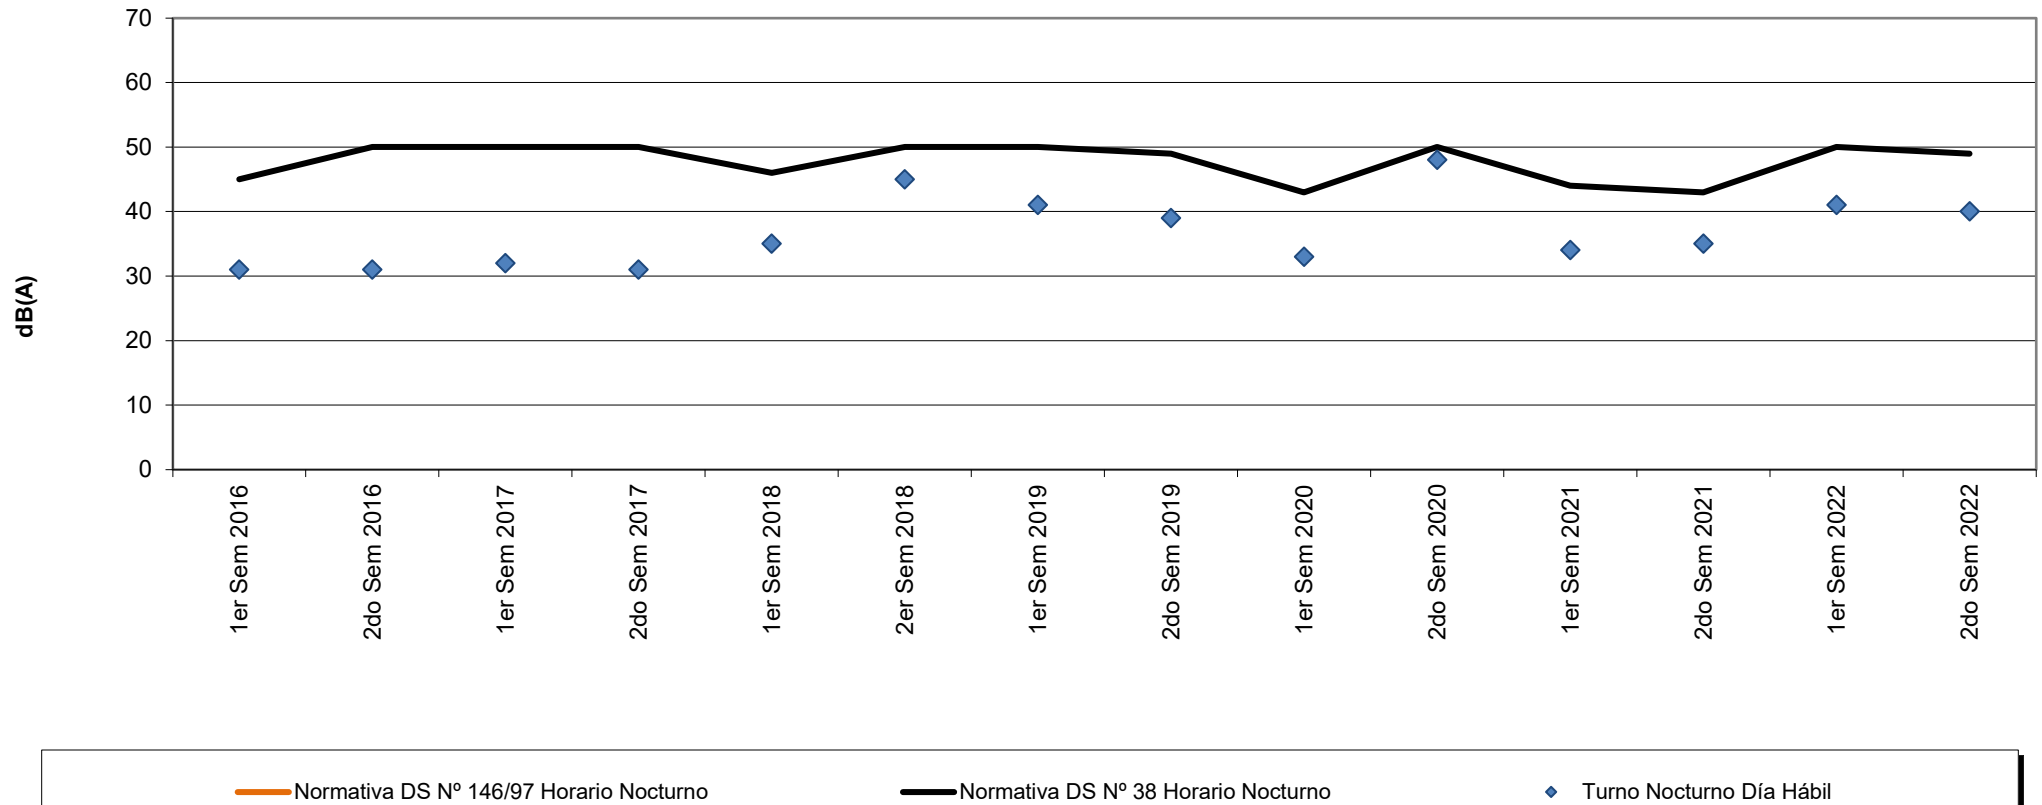

Monitoreo Ruido

Chillepín

Chillepín

Histograma Ruido Chillepin Día Hábil - Diurno

Chillepín

Histograma Ruido Chillepin Día Habil - Nocturno

Chillepín

Histograma Ruido Chillepin Día Festivo- Diurno

Chillepín

Histograma Ruido Chillepin Día Festivo- Nocturno

— Normativa DS N° 38 Horario Nocturno

◆ Turno Nocturno Día Festivo

Monitoreo Ruido

Llimpo

Histograma Ruido Llimpo Día Hábil - Diurno

Histograma Ruido Llimpo Día Hábil - Nocturno

Llimpo

Histograma Ruido Llimpo Día Festivo - Diurno

Histograma Ruido Llimpo Día Festivo - Nocturno