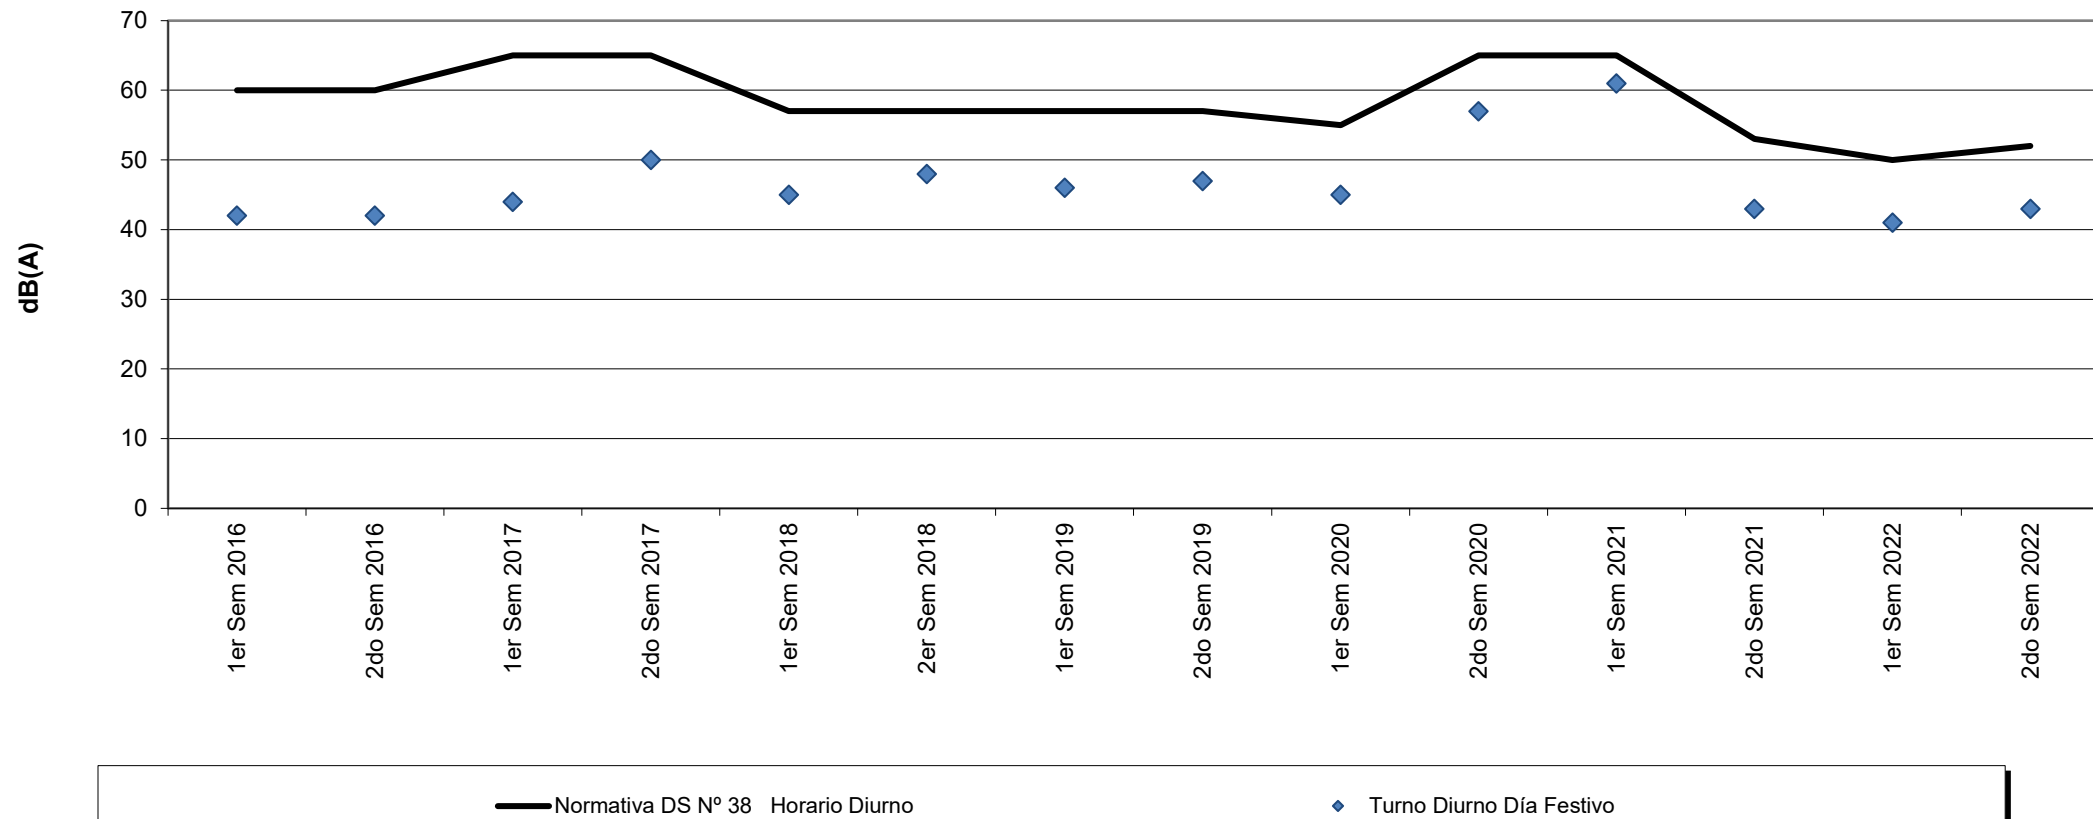

Monitoreo Ruido

Chillepín

Chillepín

Histograma Ruido Chillepin Día Hábil - Diurno

Chillepín

Histograma Ruido Chillepin Día Habil - Nocturno

Chillepín

Histograma Ruido Chillepin Día Festivo- Diurno

Chillepín

Histograma Ruido Chillepin Día Festivo- Nocturno

— Normativa DS N° 38 Horario Nocturno

◆ Turno Nocturno Día Festivo

Monitoreo Ruido

Llimpo

Histograma Ruido Llimpo Día Hábil - Diurno

Histograma Ruido Llimpo Día Hábil - Nocturno

Llimpo

Histograma Ruido Llimpo Día Festivo - Diurno

Histograma Ruido Llimpo Día Festivo - Nocturno