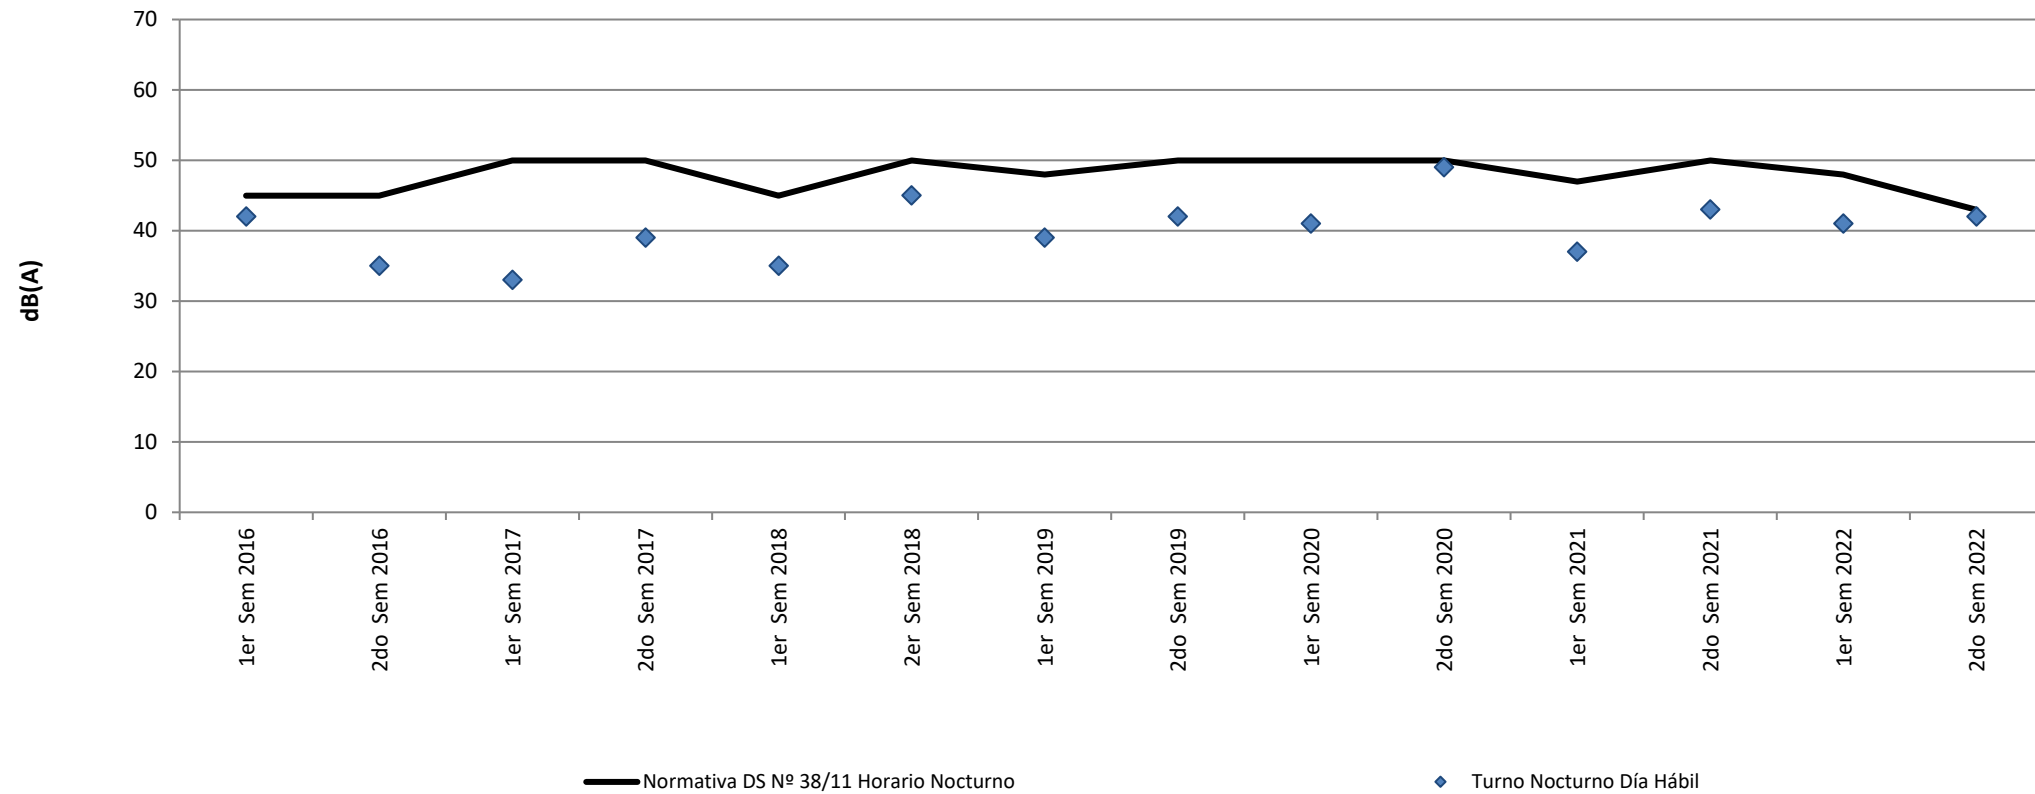

Chillepín

Histograma Ruido Chillepin Día Festivo- Nocturno

— Normativa DS N° 38 Horario Nocturno

◆ Turno Nocturno Día Festivo

Monitoreo Ruido

Llimpo

Histograma Ruido Llimpo Día Hábil - Diurno

Histograma Ruido Llimpo Día Hábil - Nocturno

Llimpo

Histograma Ruido Llimpo Día Festivo - Diurno

Histograma Ruido Llimpo Día Festivo - Nocturno